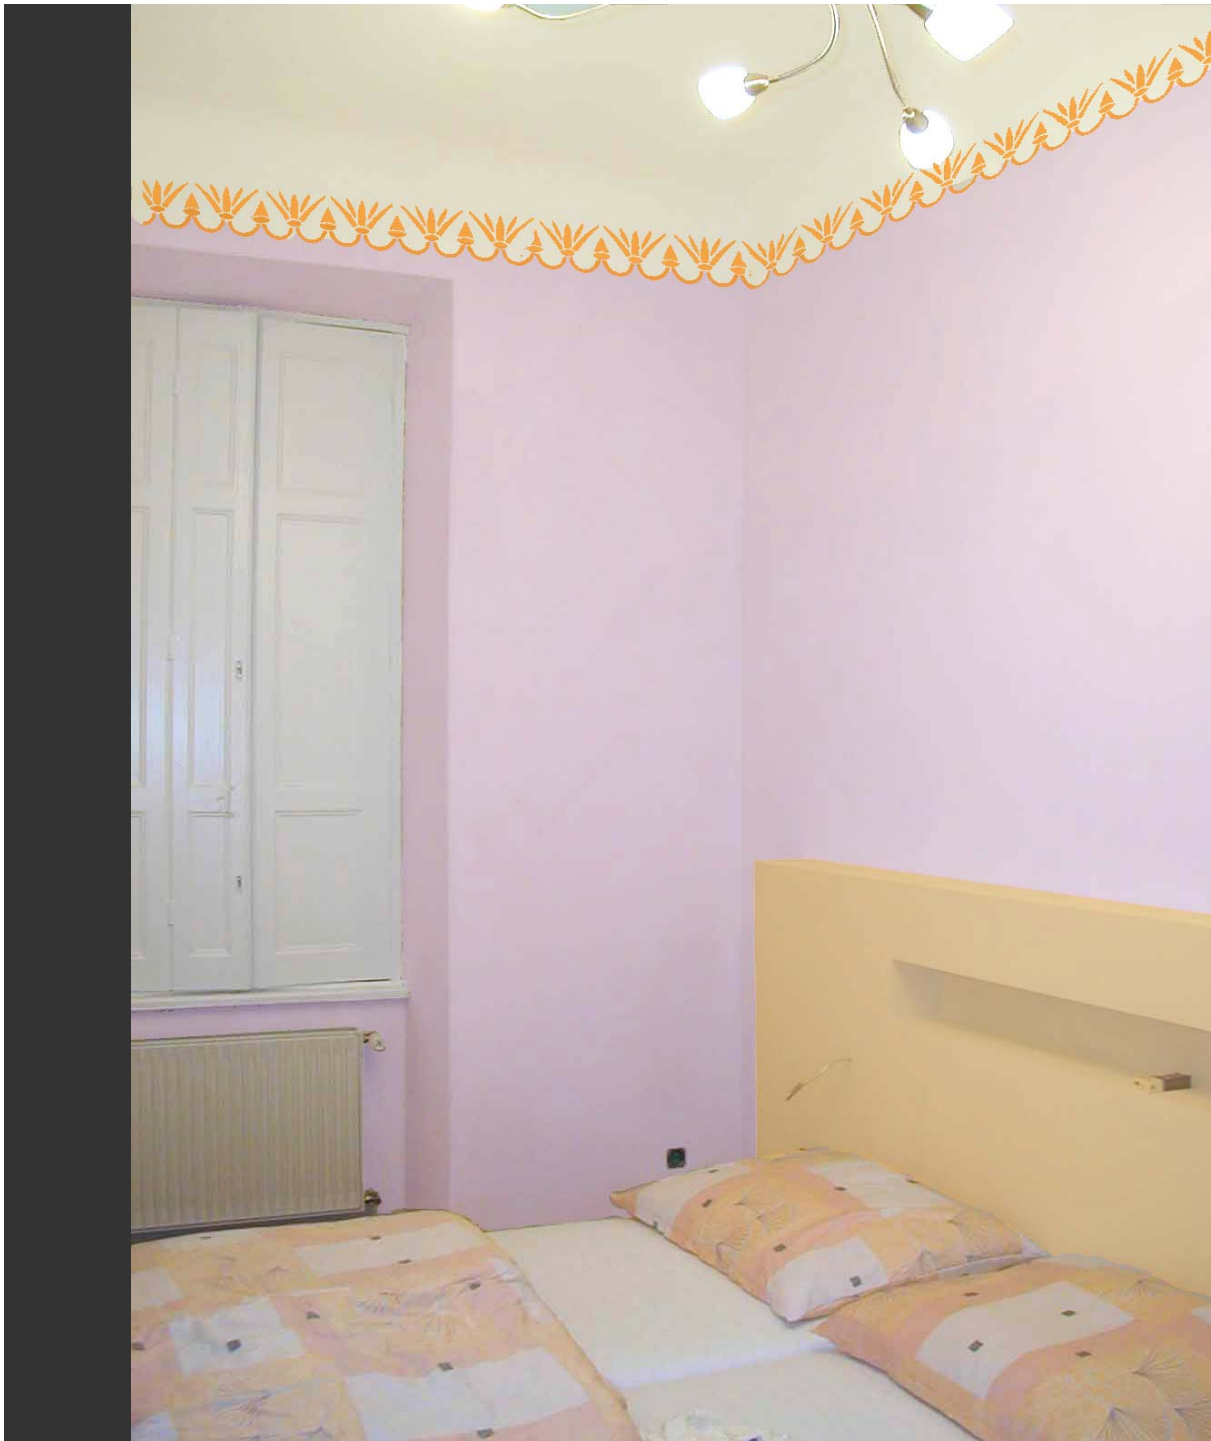

Schlafzimmer roh  
gründiert

DER JAHRHUNDERTMALER

Farbton Flieder,  
Betthaupt im Farbton  
angelehnt an Ahorn,  
Schablone ebenfalls,  
aber intensiver.

DER JAHRHUNDERTMALER

Farbton kühl,  
komplementär zu Ahorn,  
Betthaupt im Farbton  
angelehnt an Ahorn,  
Schablone ebenfalls, aber  
intensiver.

DER JAHRHUNDERTMALER

Farbton kühl,  
komplementär zu Ahorn,  
Betthaupt Bordeauxrot,  
Schablone ebenfalls, aber  
unterbrochen.

DER JAHRHUNDERTMALER

Farbton kühl,  
komplementär zu Ahorn,  
Betthaupt Bordeauxrot,  
Schablone ebenfalls, aber  
unterbrochen.

DER JAHRHUNDERTMALER

Schlafraum fertiggestellt,  
Betthaupt:  
Spatula Stuhhi Bordeaux,  
Wandlasur Antico  
Schablone abgestimmt

DER JAHRHUNDERTMALER